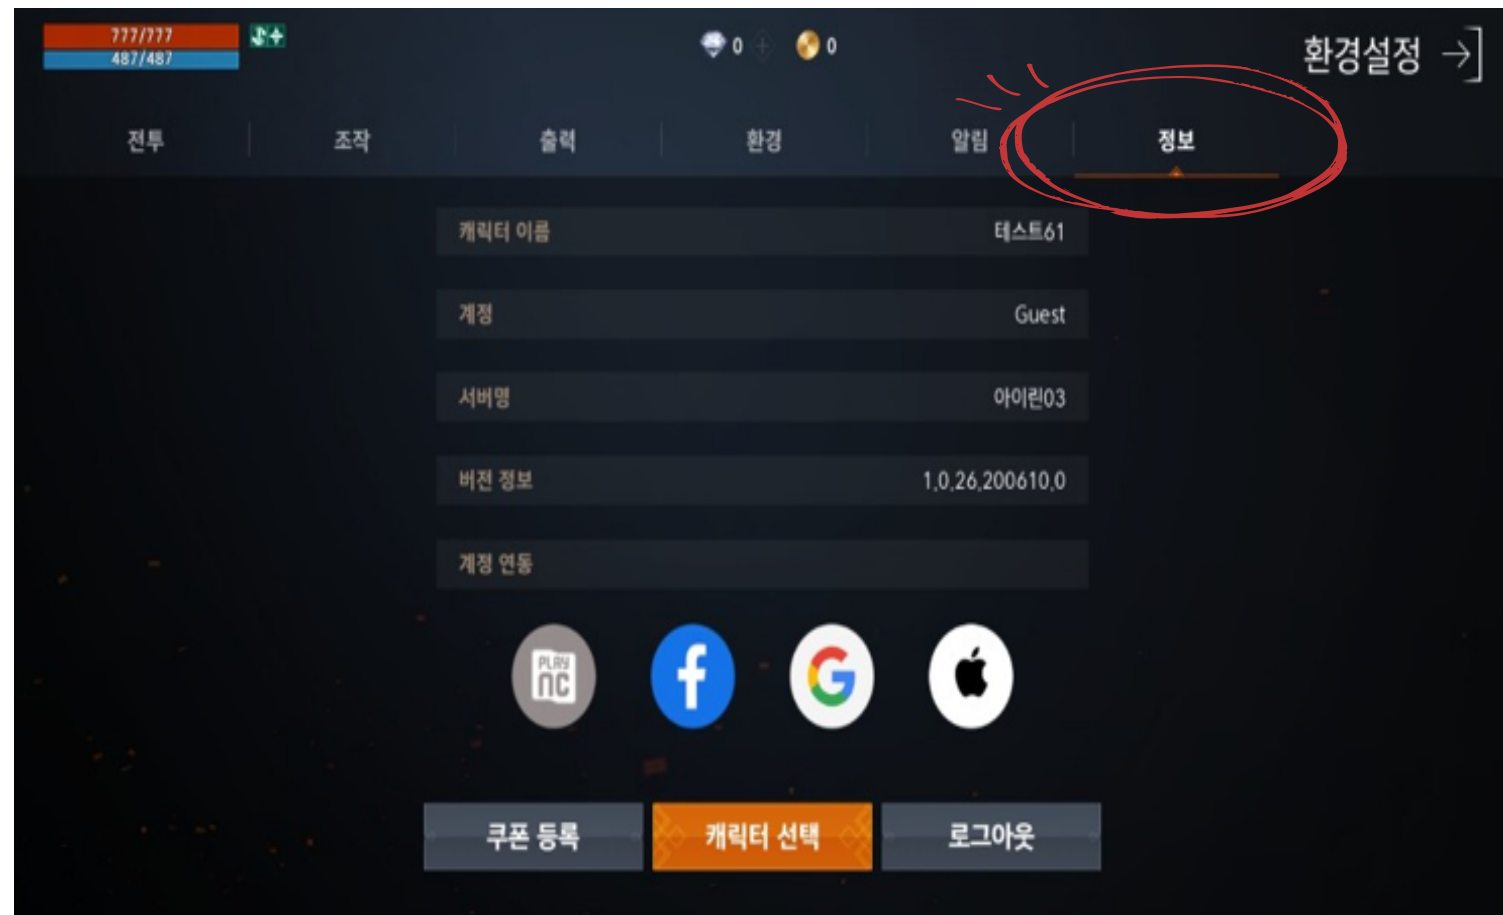

계정 연동 종류

게임 실행 후 환경설정 → '정보' 탭 클릭
→ 구매자가 원하는 계정 플랫폼 클릭