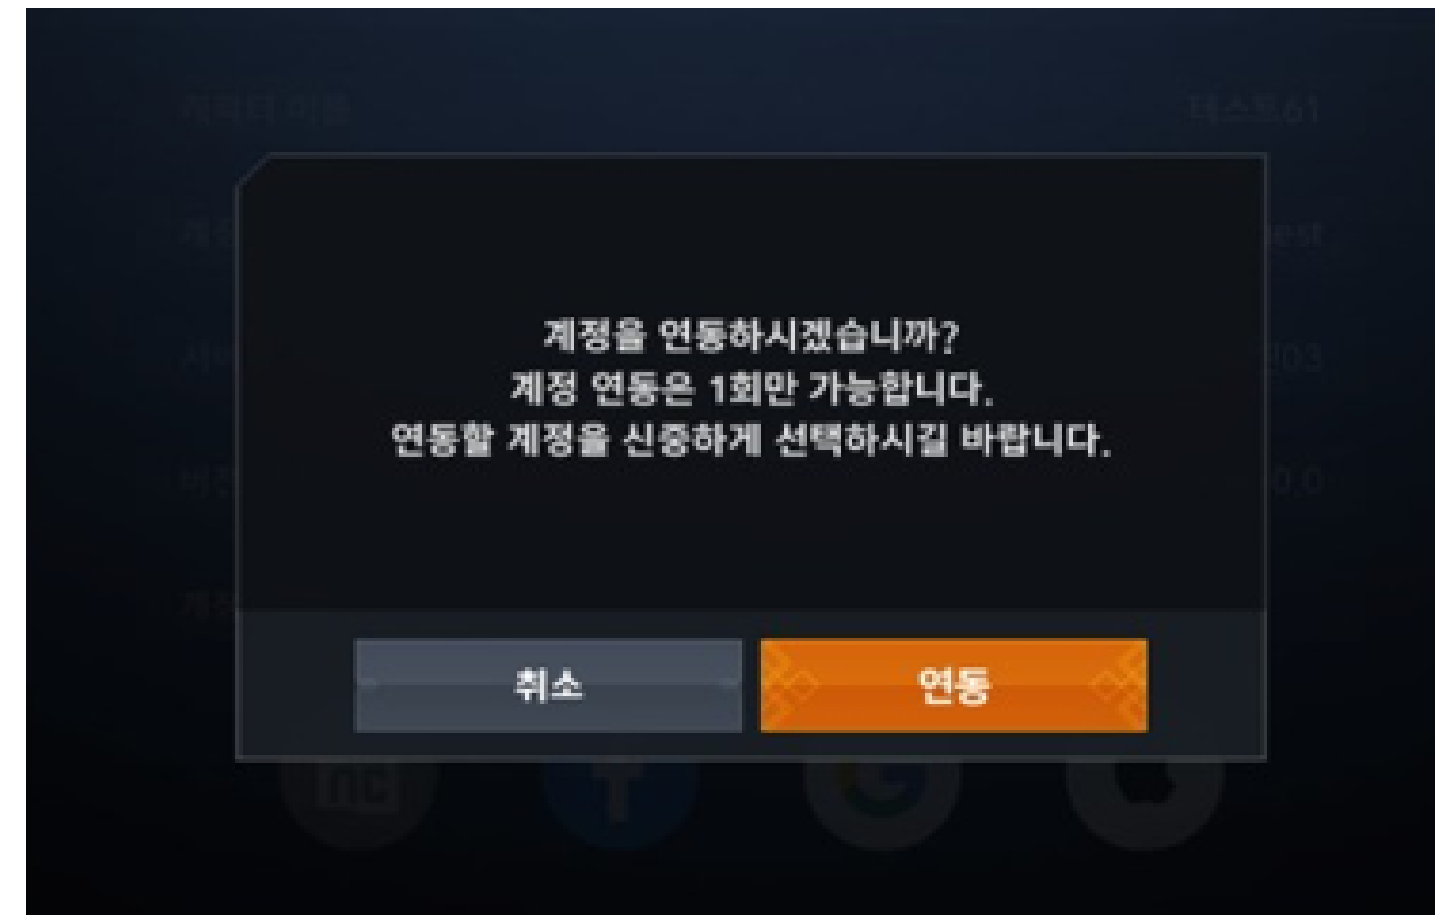

계정 연동

☆ 계정 연동은 1회만 가능하니
신중하게 선택해주세요.